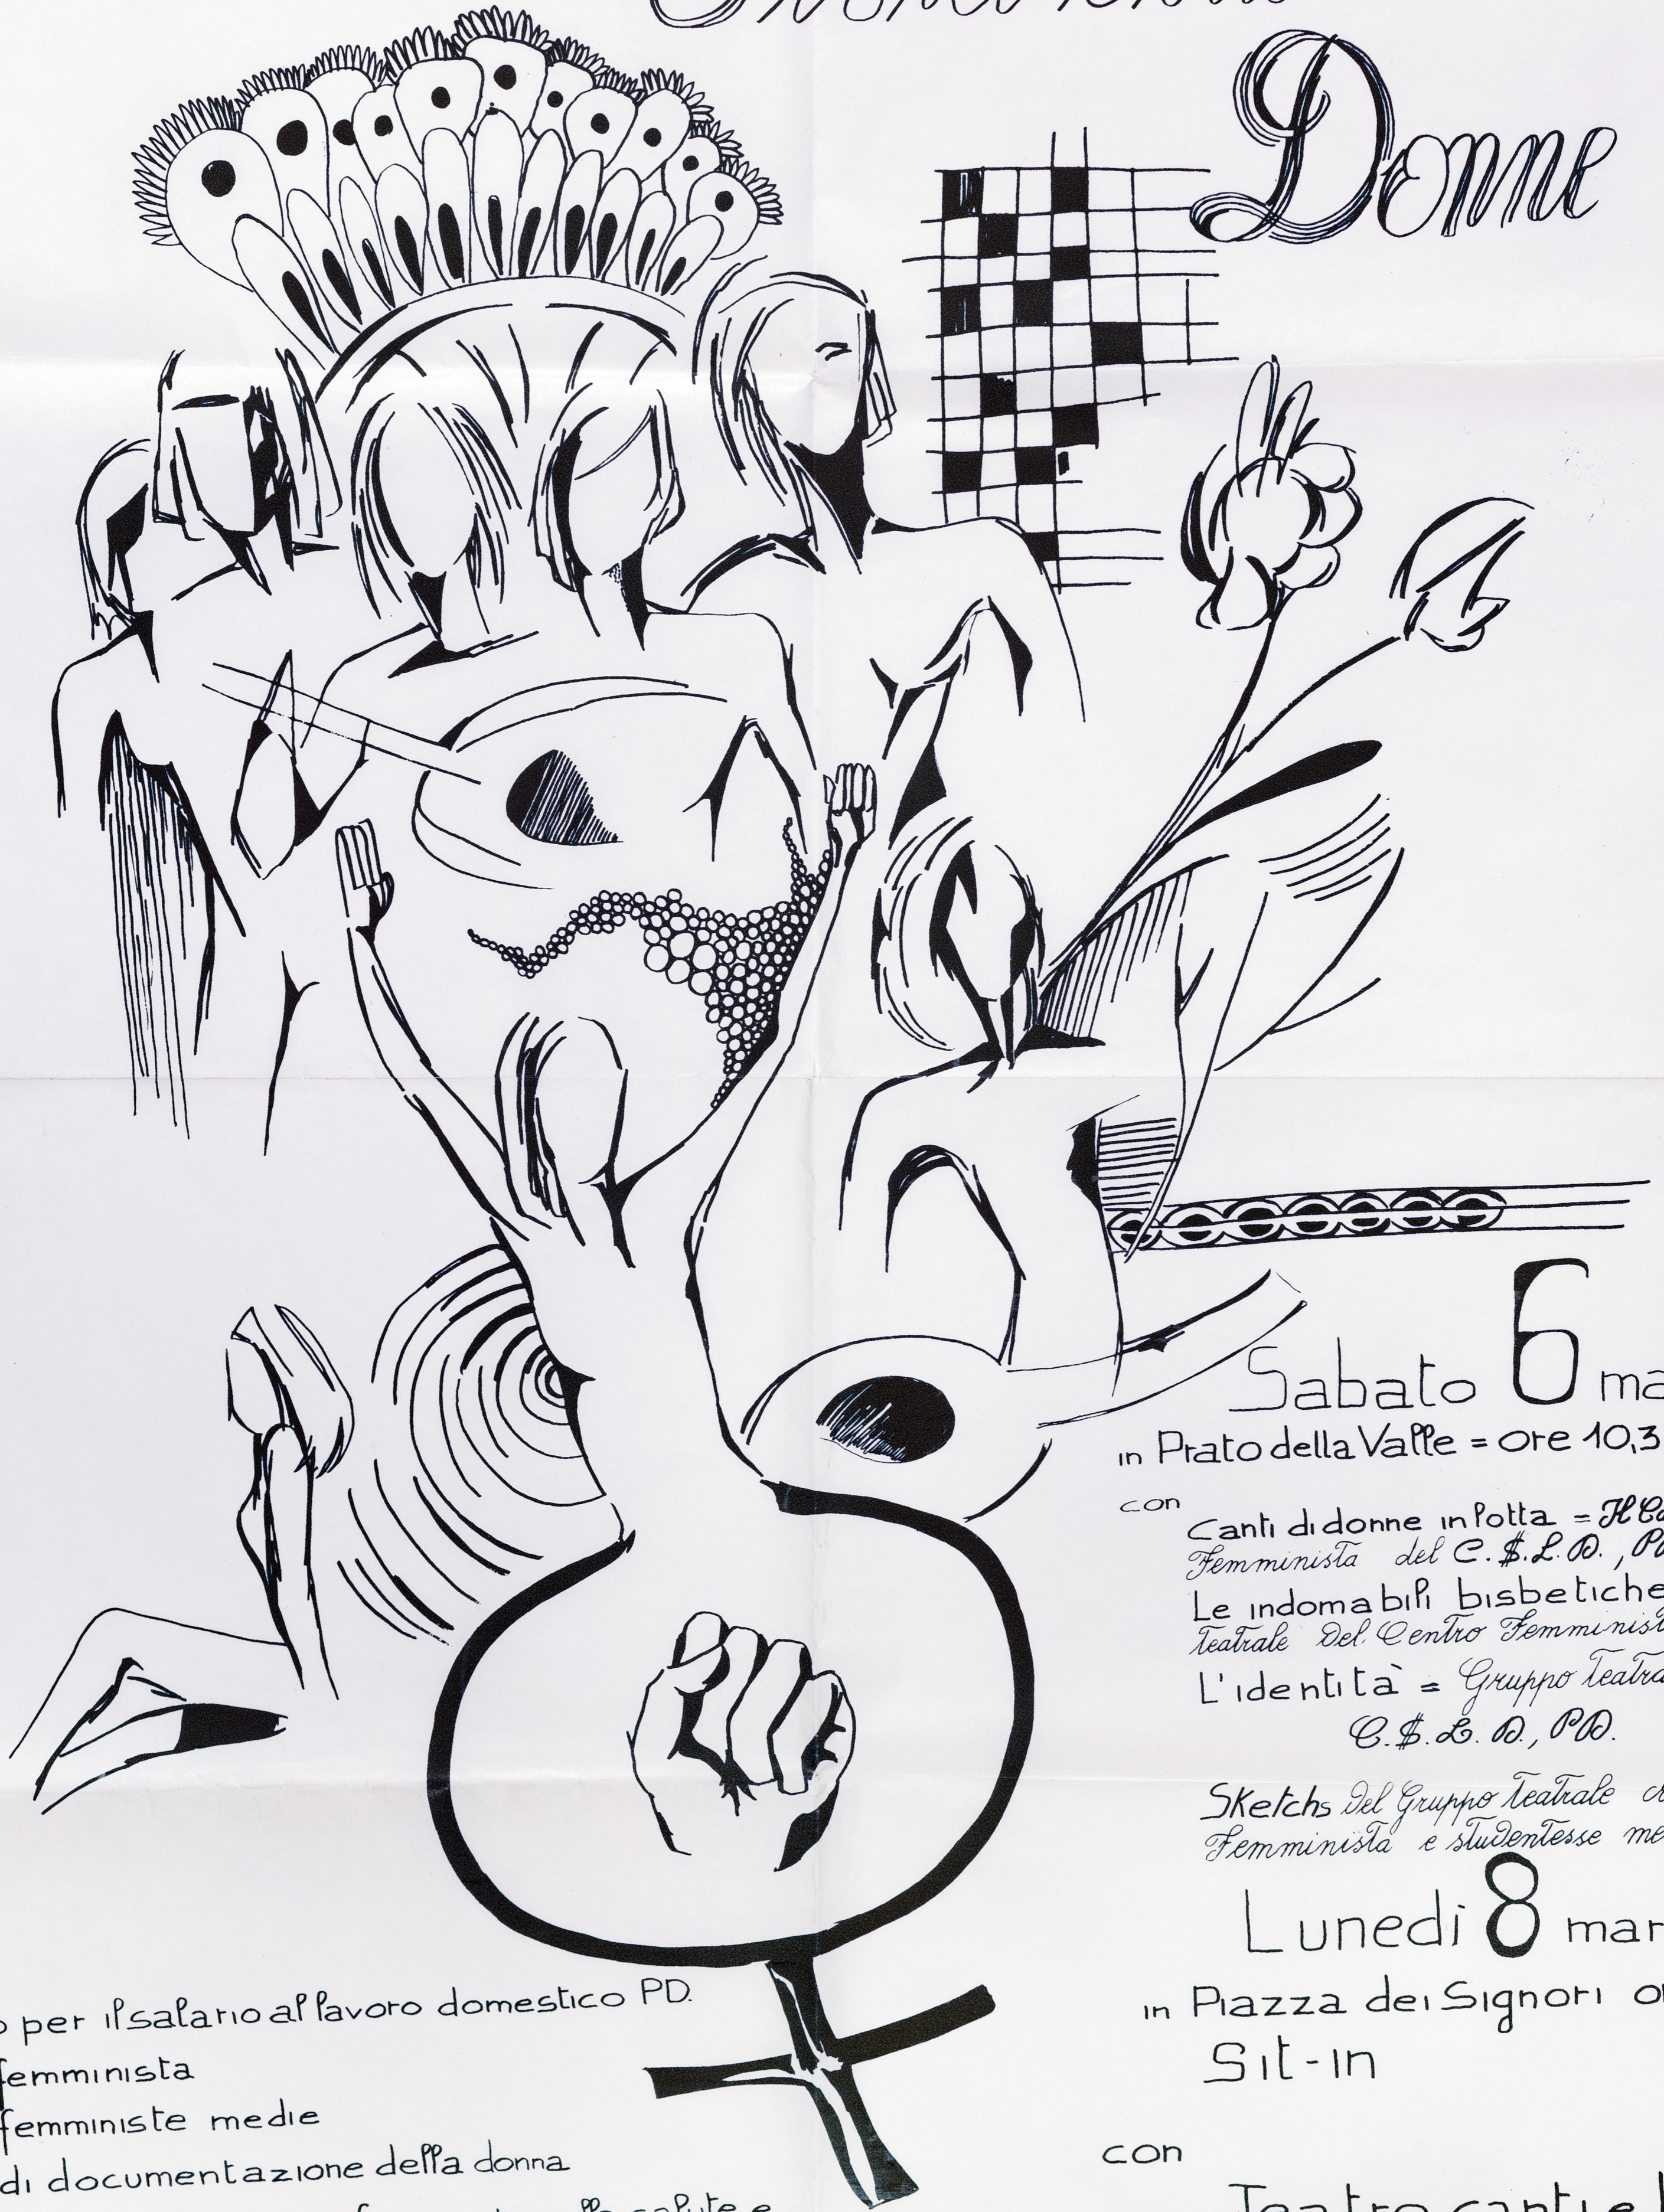

Giornata internazionale delle Donne

Andiamo tutte alla

Festa delle

Donne

Sabato 6 marzo
in Prato della Valle = ore 10,30 - 18.

con

Canti di donne in Potta = *Il Canzoniere*
Femminista del C. S. L. D., PD.

Le indomabili bisbetiche = Gruppo
Teatrale del Centro Femminista

L'identità = Gruppo Teatrale del
C. S. L. D., PD.

Sketchs del Gruppo Teatrale creatività
Femminista e studentesse medie

Lunedì 8 marzo
in Piazza dei Signori ore 09.00
Sit-in

con

Teatro canti e balli

Comitato per il salario al lavoro domestico PD.